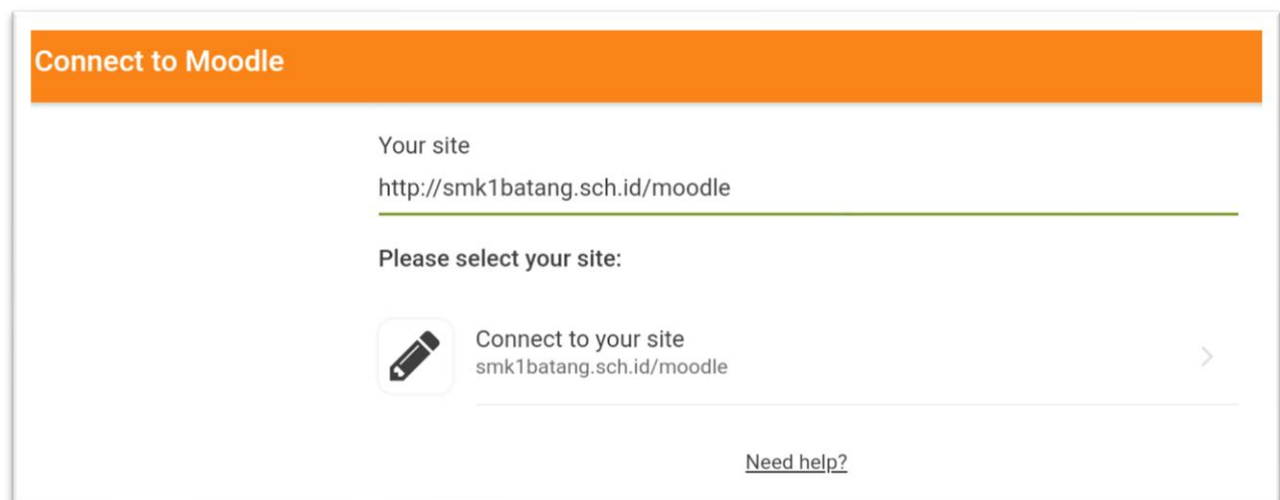

5. Ketikkan alamat URL pada kolom Your Site :
  http://smk1batang.sch.id/moodle
  Kemudian
  Klik **Connect to your site**