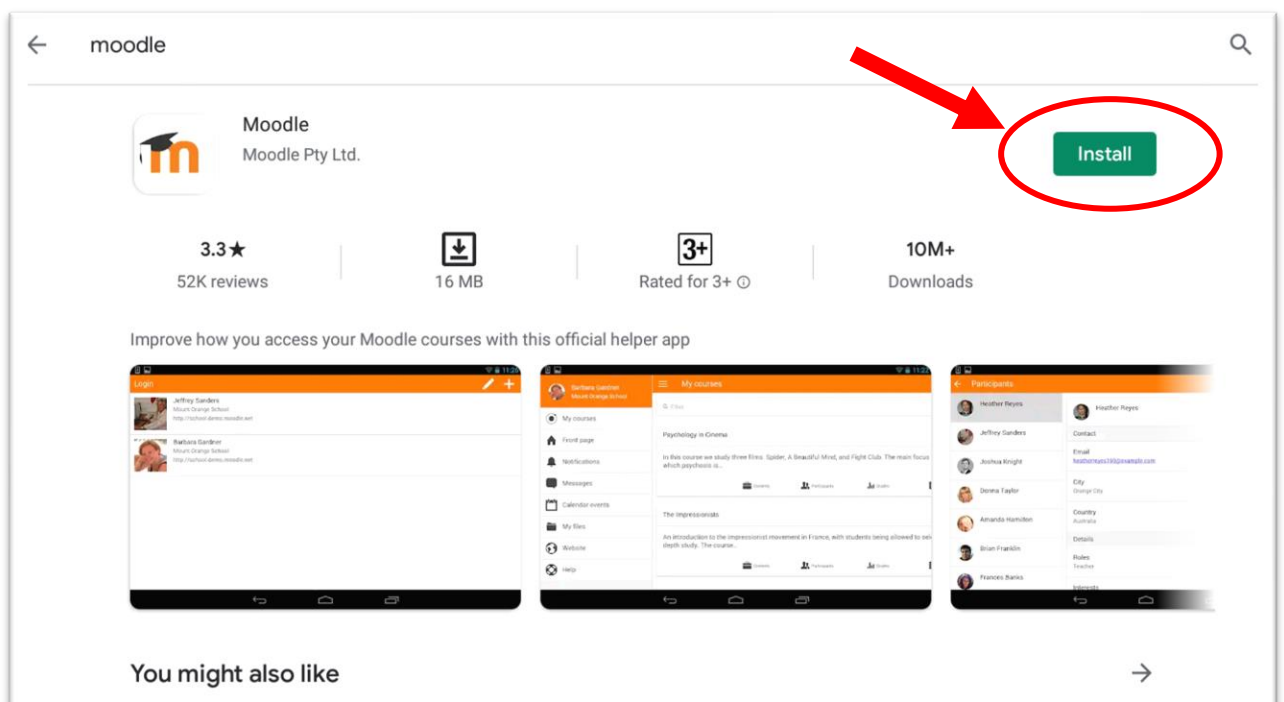

Install Moodle sebagai Siswa I'AM LEARNER

1. Silahkan buka **PlayStore** untuk HP Android
2. Pada pencarian ketik **Moodle**
3. Klik **Install/Pasang**

4. Setelah berhasil Install/Pasang maka akan muncul pilihan sebagai Pelajar atau Guru, pilih **I'AM LEARNER** (Siswa/Pelajar)