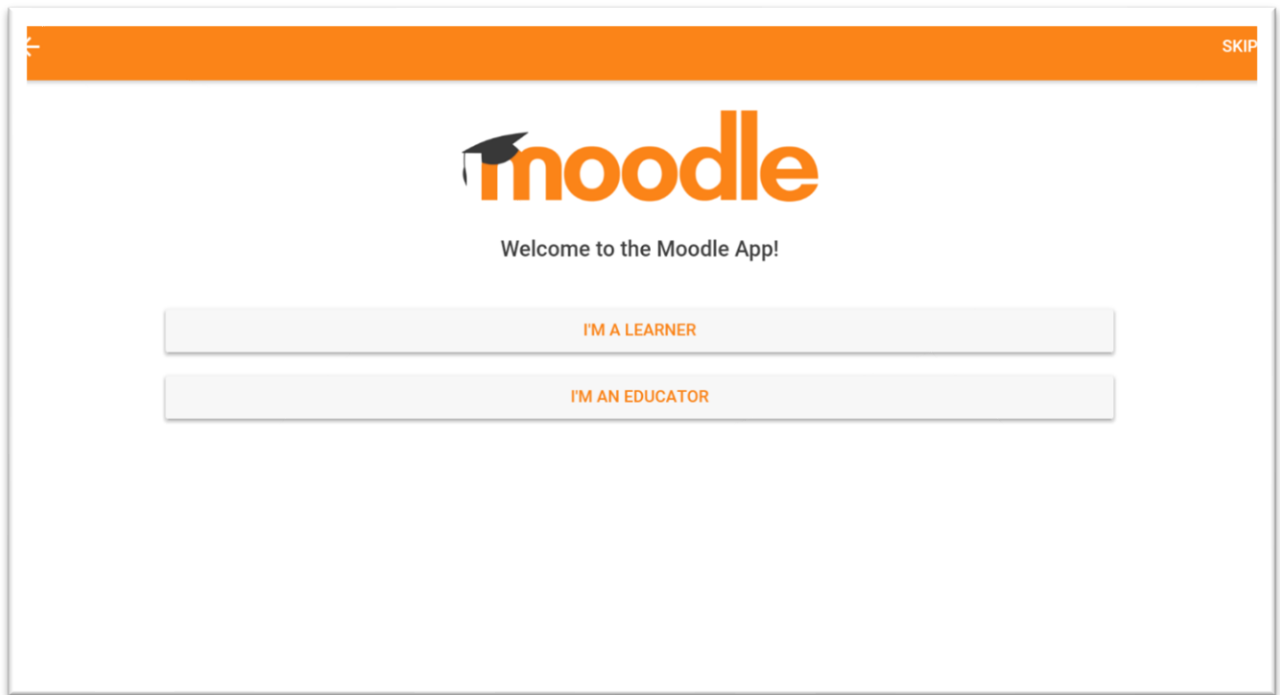

Install Moodle sebagai Siswa I'AM LEARNER

1. Silahkan buka **PlayStore** untuk HP Android
2. Pada pencarian ketik **Moodle**
3. Klik **Install/Pasang**

4. Setelah berhasil Install/Pasang maka akan muncul pilihan sebagai Pelajar atau Guru, pilih **I'AM LEARNER** (Siswa/Pelajar)

5. Ketikkan alamat URL pada kolom Your Site :
http://smk1batang.sch.id/moodle
Kemudian
Klik **Connect to your site**

6. Pada tampilan Login Ketik
Username : NIS
Password : Siswa123

← Log in

E-Learning Skansa